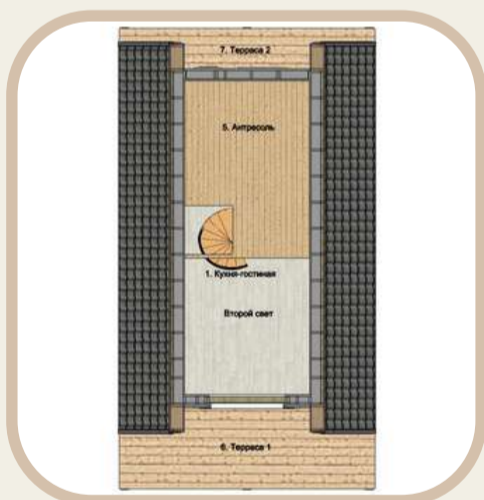

Подробнее

+7(981) 877-20-39