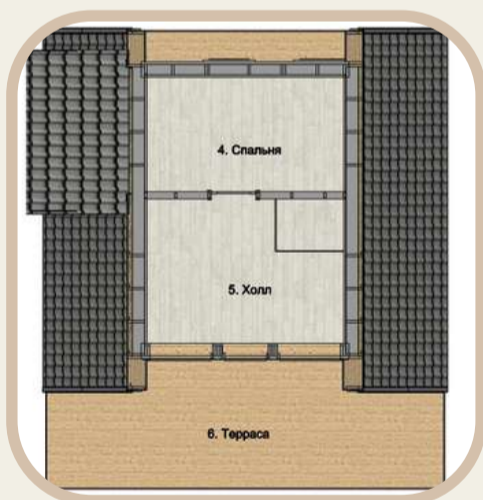

Проект: **UP**

Дом с утеплением и отделкой
для постоянного проживания

Размер дома: 7,5x5,5 м

Терраса: 2,5x7,5 м

Общая площадь: 78 м²

Комнат: 2

Санузел: 1

Построим за 30 дней

2 875 000 ₹

Подробнее

+7(981) 877-20-39