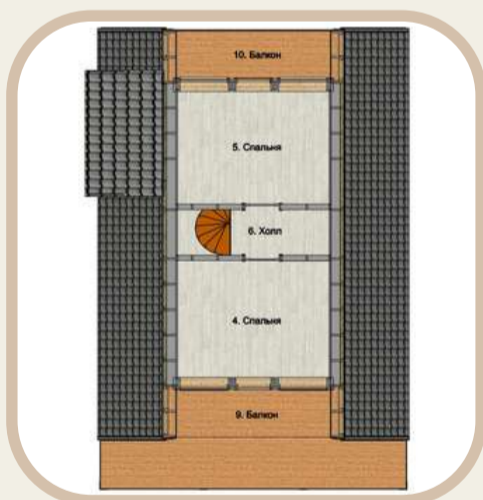

Общая площадь: 97,5 м²

Комнат: 3

Санузел: 1

Построим за 30 дней

3 714 000 ₹

Подробнее

+7(981) 877-20-39

Проект: **MAXI** с балконами