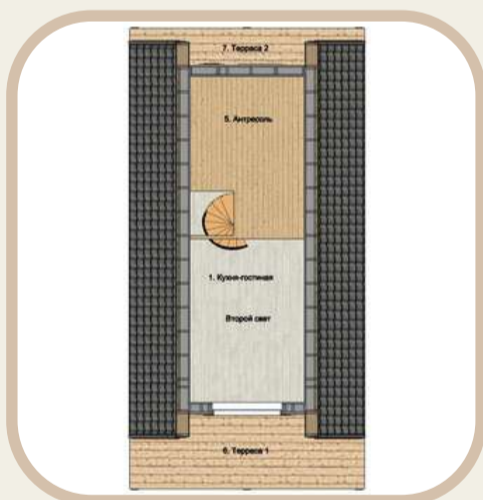

Комнат: 1

Санузел: 1

Построим за 40 дней

2 848 000 ₹

Подробнее

+7(981) 877-20-39

Проект: **Classic-3 6x9**

Дом с утеплением и отделкой
для постоянного проживания