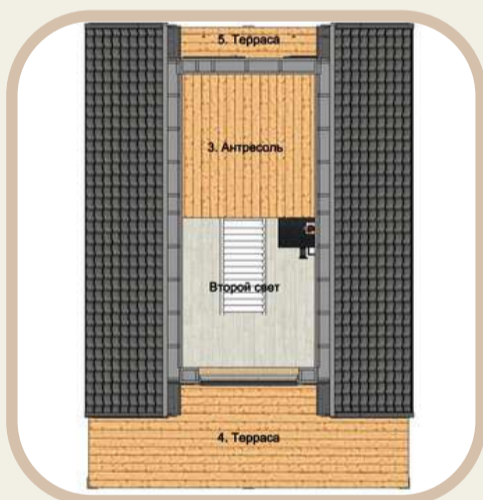

Сделаем все коммуникации: электрику и
сантехнику.

Проект: **Classic 6x6**

Дом с утеплением и отделкой
для постоянного проживания

Размер дома: 6x6 м

Терраса: 2x6 м

Общая площадь: 54 м2

Комнат: 1

Санузел: 1