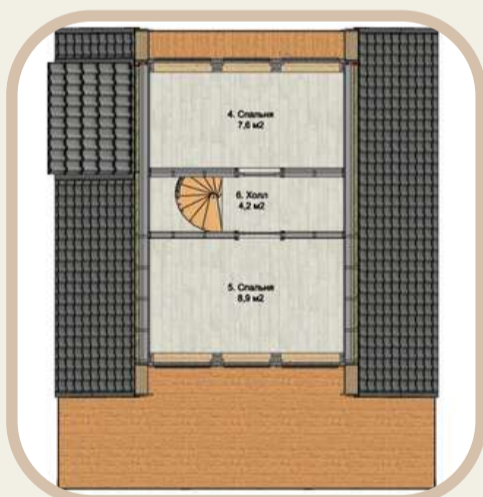

Терраса: 2,5x7,5 м

Общая площадь: 78 м²

Комнат: 2

Санузел: 1

Построим за 30 дней

2 875 000 ₹

Подробнее

+7(981) 877-20-39