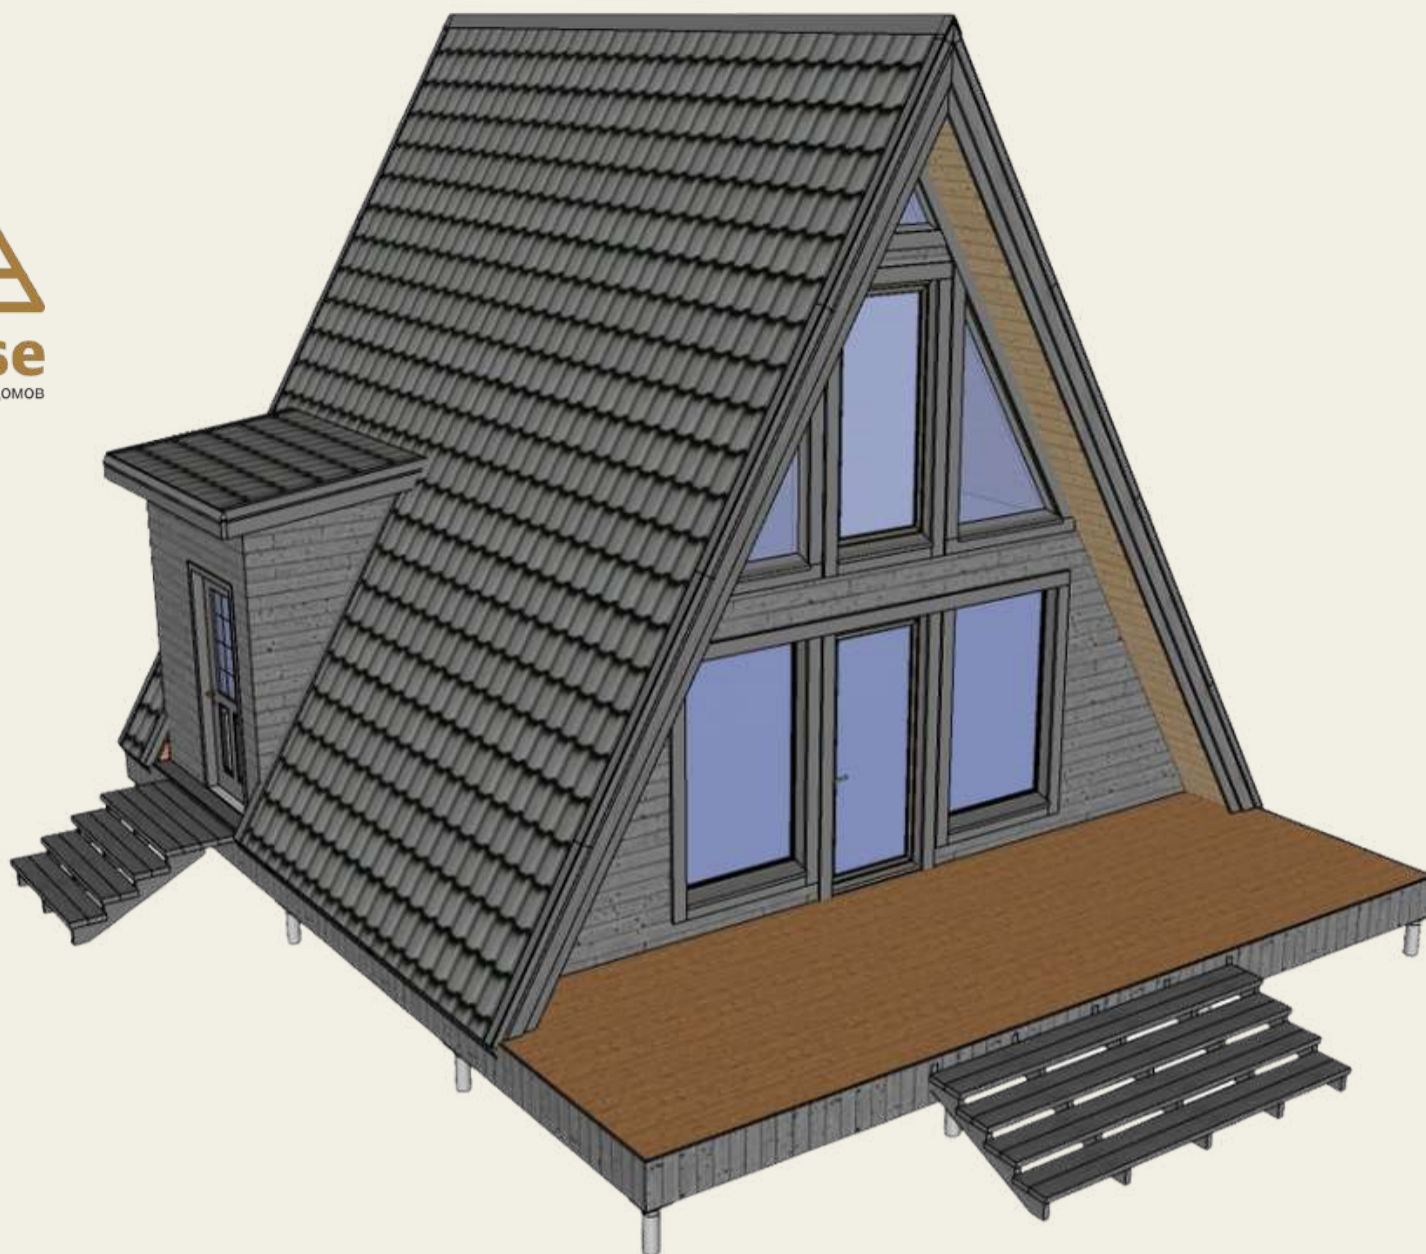

Дом с утеплением и отделкой
для постоянного проживания

Размер дома: 6x8 м

Терраса: 2x6 м

Общая площадь: 74 м²

Комнат: 1

Санузел: 1

Построим за 30 дней

2 477 000 ₹

Терраса: 2,5x7,5 м

Общая площадь: 78 м²

Комнат: 2

Санузел: 1

Построим за 30 дней

2 875 000 ₹

Подробнее

+7(981) 877-20-39

3 136 000 ₹

Подробнее

+7(981) 877-20-39

Проект: **MAXI 2**

Дом с утеплением и отделкой
для постоянного проживания

Размер дома: 8x10 м

Терраса: 2x8 м

Общая площадь: 119,7 м²