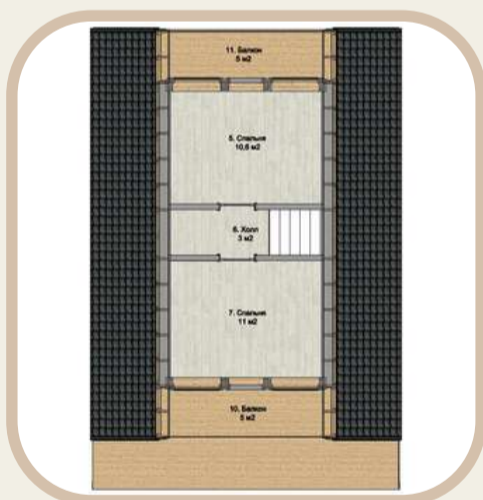

Проект: **МАХІ** с балконами 2

Дом с утеплением и отделкой
для постоянного проживания

Размер дома: 7,5x7,5 м

Терраса: 2,5x7,5 м

Общая площадь: 109,3 м²

Комнат: 4

Санузел: 1

Построим за 45 дней

3 891 000 ₹

Подробнее

+7(981) 877-20-39