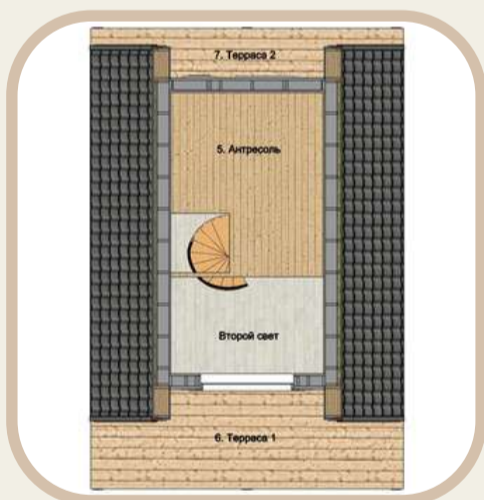

Проект: **Classic-3 6x6**

Дом с утеплением и отделкой
для постоянного проживания

Размер дома: 6x6 м

Терраса: 2x6 м

Общая площадь: 54 м²

Комнат: 1

Санузел: 1

Построим за 30 дней

2 418 000 ₹

Подробнее

+7(981) 877-20-39