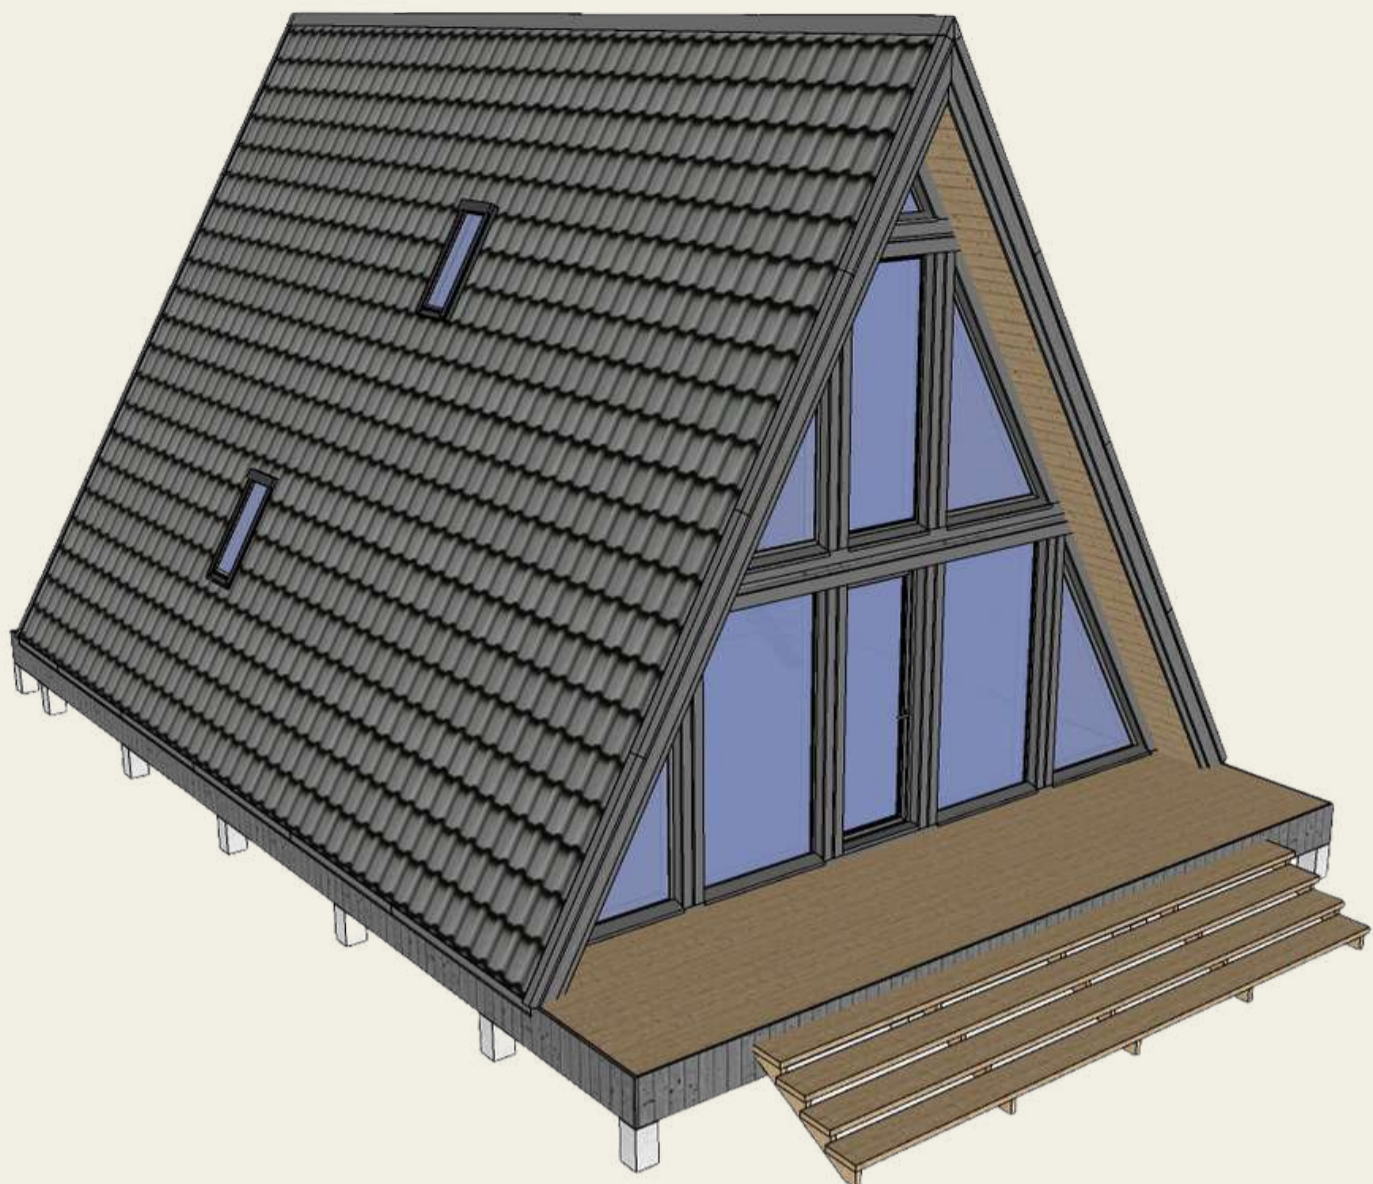

Проект: **MAXI 2**

Дом с утеплением и отделкой
для постоянного проживания

Размер дома: 8x10 м

Терраса: 2x8 м

Общая площадь: 119,7 м²

Комнат: 4

Санузел: 2

Построим за 45 дней

4 731 000 ₹

[Подробнее](#)

+7(981) 877-20-39