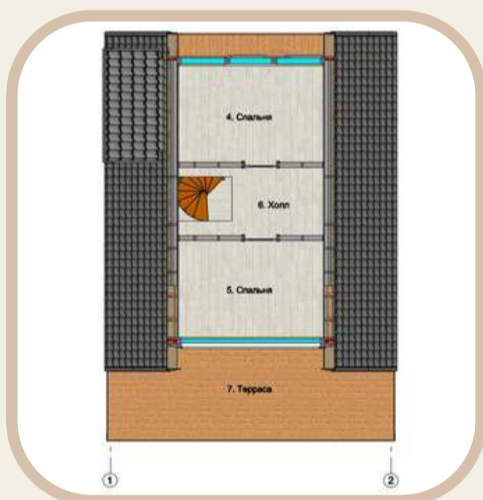

Проект: **MAXI**

Дом с утеплением и отделкой
для постоянного проживания

Размер дома: 7,5x7,5 м

Терраса: 2,5x7,5 м

Общая площадь: 97,5 м²

Комнат: 3

Санузел: 1

Построим за 30 дней

3 714 000 ₹

Подробнее

+7(981) 877-20-39