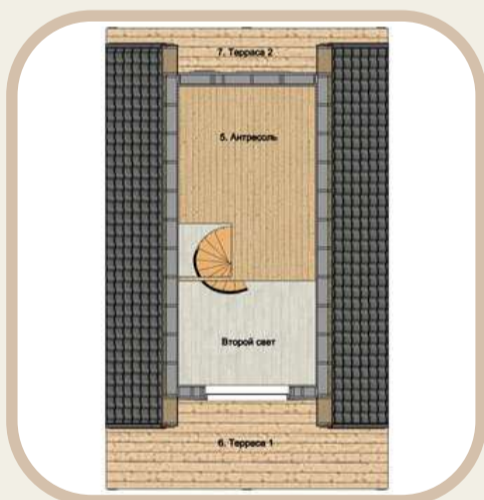

Терраса: 2x6 м

Общая площадь: 54 м²

Комнат: 1

Санузел: 1

Построим за 30 дней

2 418 000 ₹

Подробнее

+7(981) 877-20-39